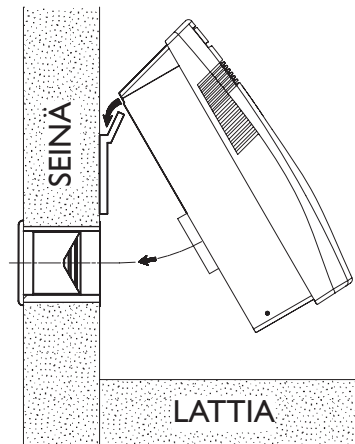

ALL-IN-ONE ILMASTOINTILAITE / R410A

235H-245C

- Laitteen asennusta varten tehdään seinään kaksi läpivientiä - yksi ilman sisääntuloa ja toinen ilman ulosmenoa varten (ks. kuva 1)
- Läpiviennit voidaan tehdä halutulle korkeudelle ja näin laite saadaan sijoitettua eri korkeuksille tilasta riippuen
- Kiinnitetään kannake oikealle korkeudelle ja nostetaan laite kannakkeeseen (ks. kuva 2)
- Lopuksi laite kytketään verkkovirtaan, jonka jälkeen laite on käyttövalmis
- Asennuksessa tarvittavat tarvikkeet tulevat pakkauksen mukana
- Laitteen asennus voidaan kätevästi tehdä huoneiston sisäpuolelta

Kuva 2

Maahantuoja

SCANOFFICE

Mestarintie 4

01730 Vantaa

Puhelin (09) 290 2240

Telefax (09) 290 1213

www.scanoffice.fi

Jälleenmyyjä